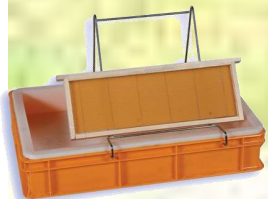

Apiculture

Ruche DADANT Pribois comprennent:

- 1 plateau de fond plastique aéré.
- 1 porte d'entrée blanche.
- 1 corps de ruche 10C Pribois avec 2 crémaillères et 1 bande intercadre.
- 1 hausse Pribois.
- 1 couvre-cadre isolant
- 1 toit plat en tôle hauteur 80mm
- 10 cadres filés

Lève-cadre type américain:
Ref: 0708: 9€60

Brosse à abeilles en crin:
Longueur 43cm:
Ref: 0709: 6€20

Cueille-essaim:
Ref: 0710: 46€87

Grattoir pour nettoyer les grilles à reine:
Ref: 0711: 11€60

Voile semi-rigide noir:
Avec armature, s'adapte sur un chapeau ou un casque.
Vendu sans casque.
Ref: 0713: 8€35

Voile avec chapeau:
Ref: 0712: 12€60

Gant cuir:
Souple mais très résistants: 9€81
T: 7: ref: 0717
T: 8: ref: 0718
T: 9: ref: 0719
T: 10: ref: 0720
T: 11: ref: 0721
T: 12: ref: 0722

Veste avec armature sans gants:
T: L: ref:0714: 41€16
T:XL: ref: 0715: 41€16
T:XXL: ref: 0716: 41€16

Pantalon:
En coton blanc léger, élastique réglable à la taille, élastique simple aux chevilles. Poche à outils latérale.
T:L = ref: 0723: 20€85
T:XL = ref: 0724: 20€85
T:XXL = ref: 0725: 20€85

Boîte à cadre:
Pour cadre de hausse Dadant avec couvercle chasse-abeilles.
Boîte pour 8 cadres.
Ref: 0728: 32€80